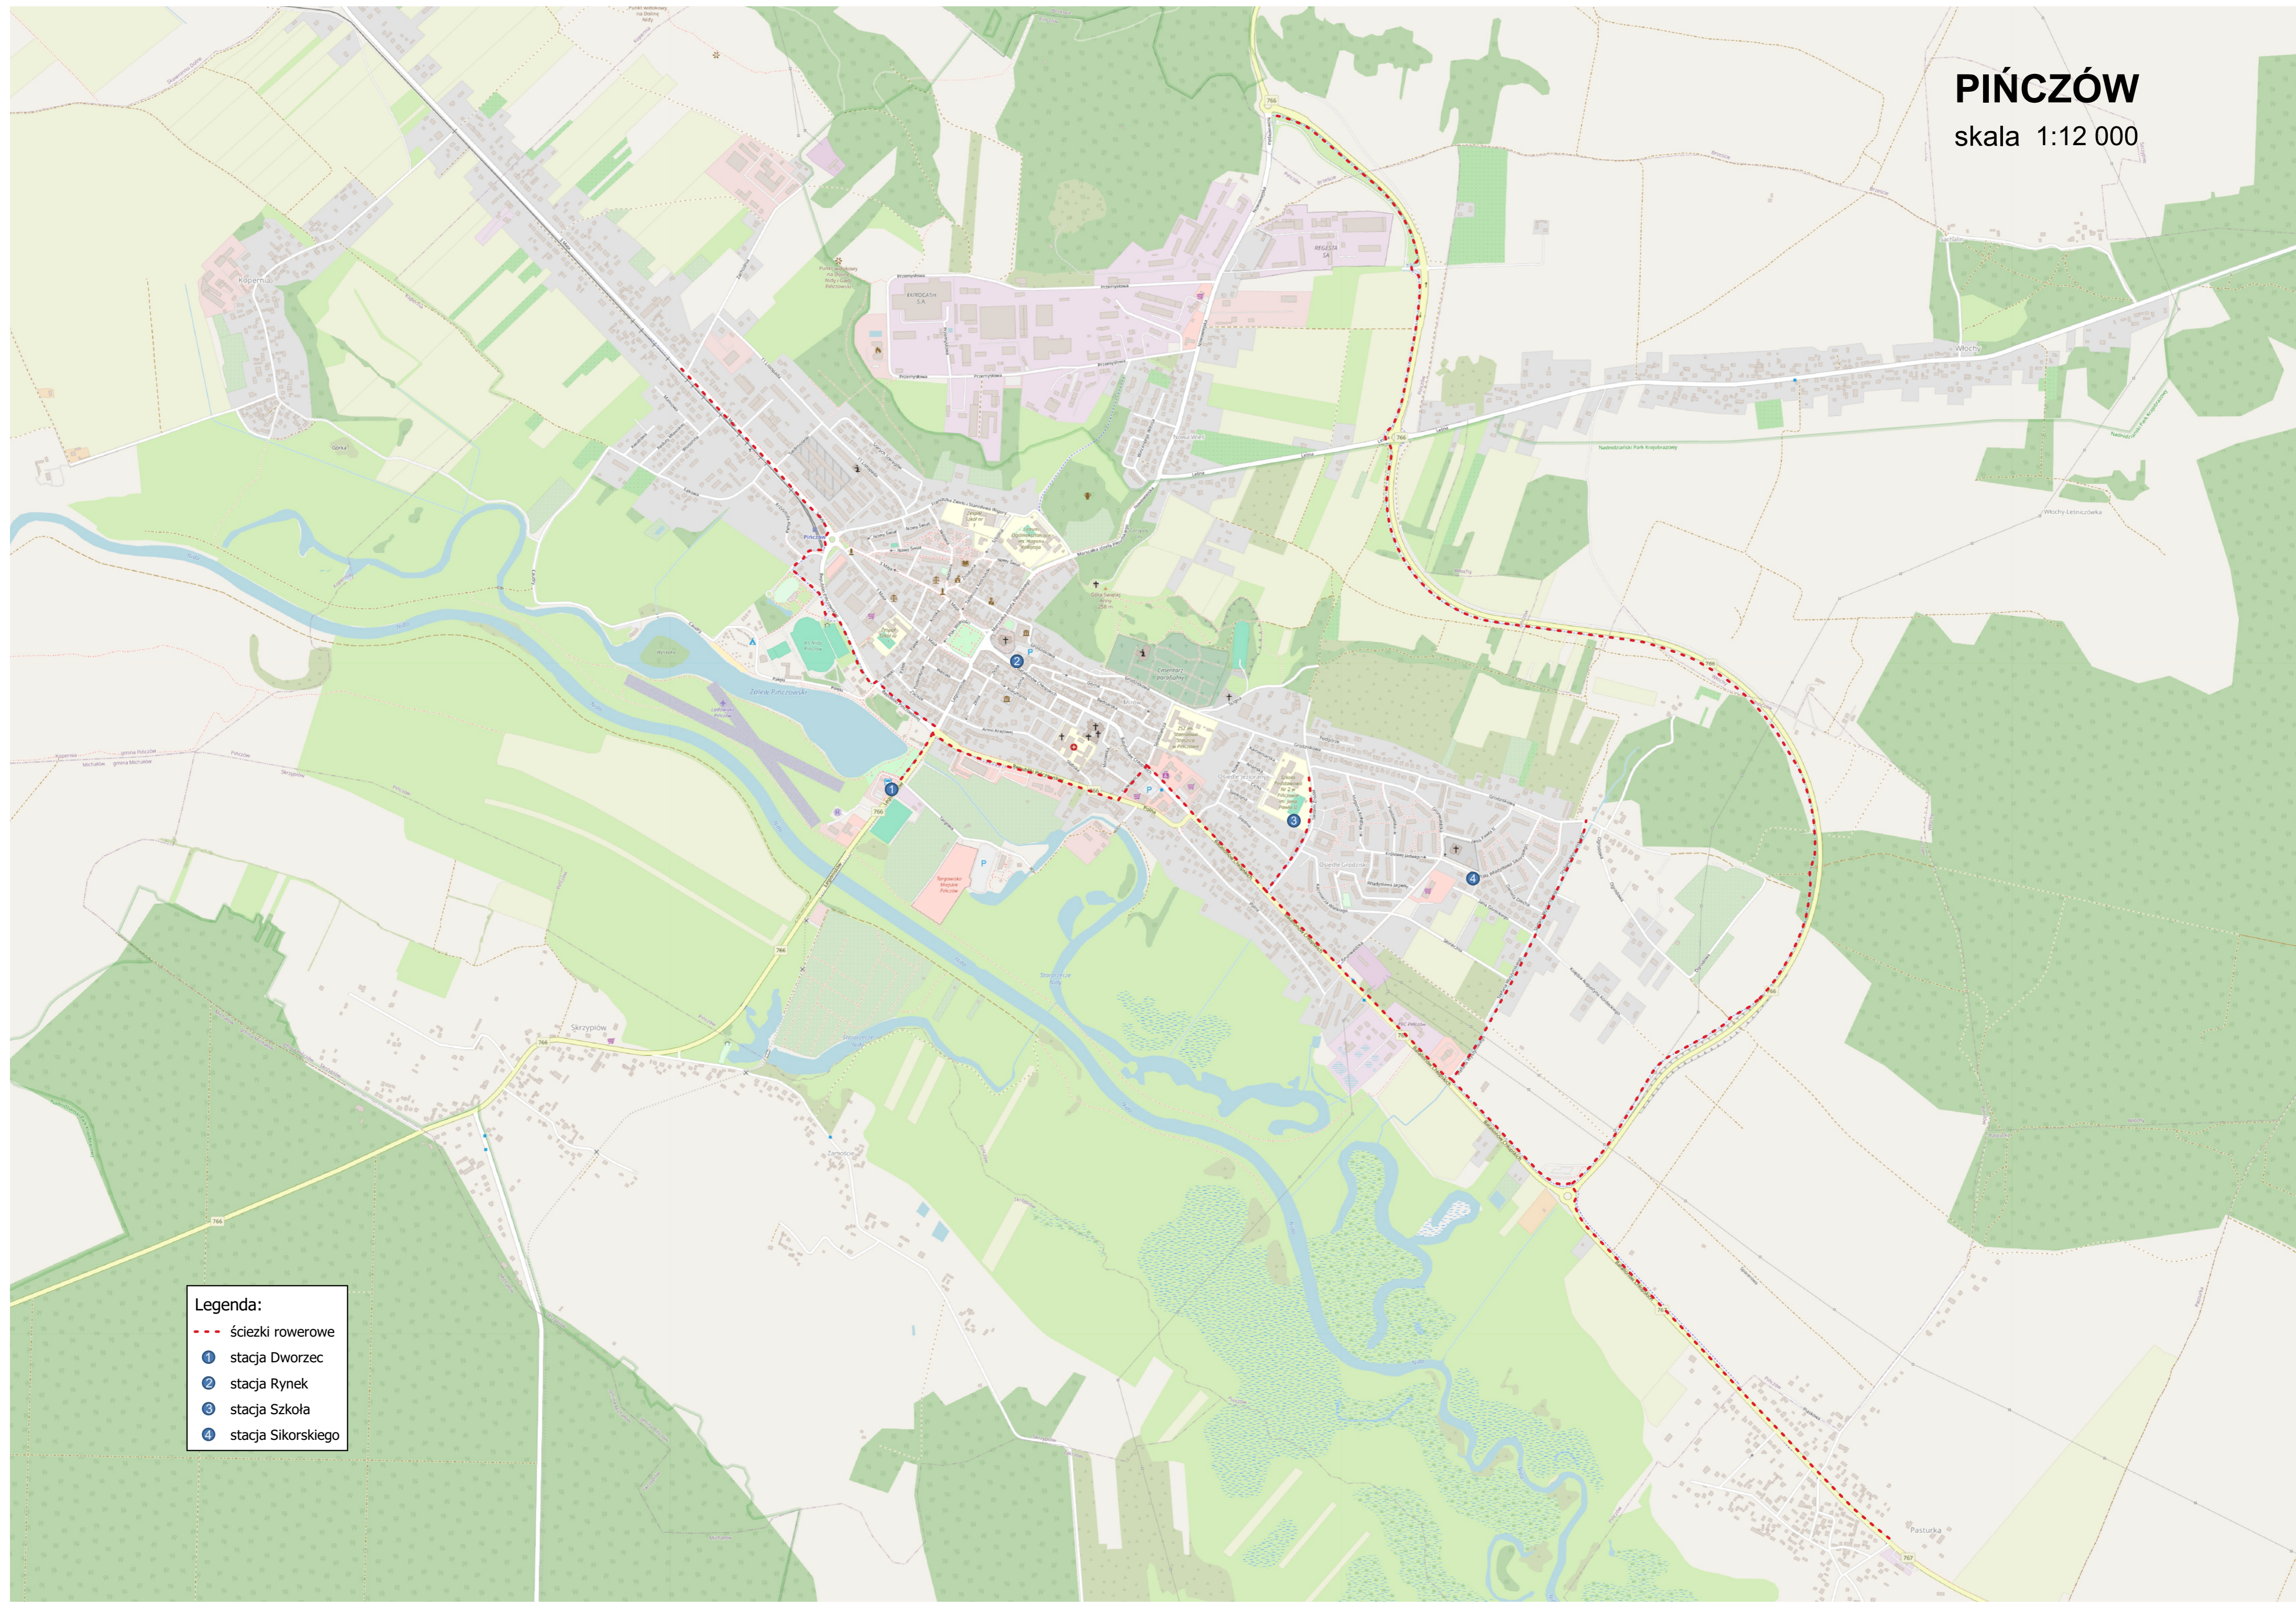

PIŃCZÓW

skala 1:12 000

- Legenda:**
- ścieżki rowerowe
 - 1 stacja Dworzec
 - 2 stacja Rynek
 - 3 stacja Szkoła
 - 4 stacja Sikorskiego